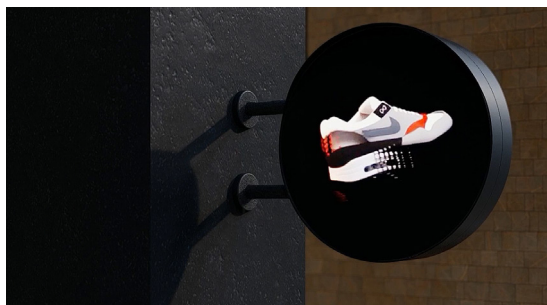

SALE

UDHÆNGSSKÆRM

Størrelse, mmØ	Forbrug ca. Watt	Vejl. udsalg, kr.
460 - WIFI	max 100	16500

Priser er excl. montering, animations-/film design.
Der benyttes den gratis app Viplax Handy, som kan findes på Google Play og App Store.